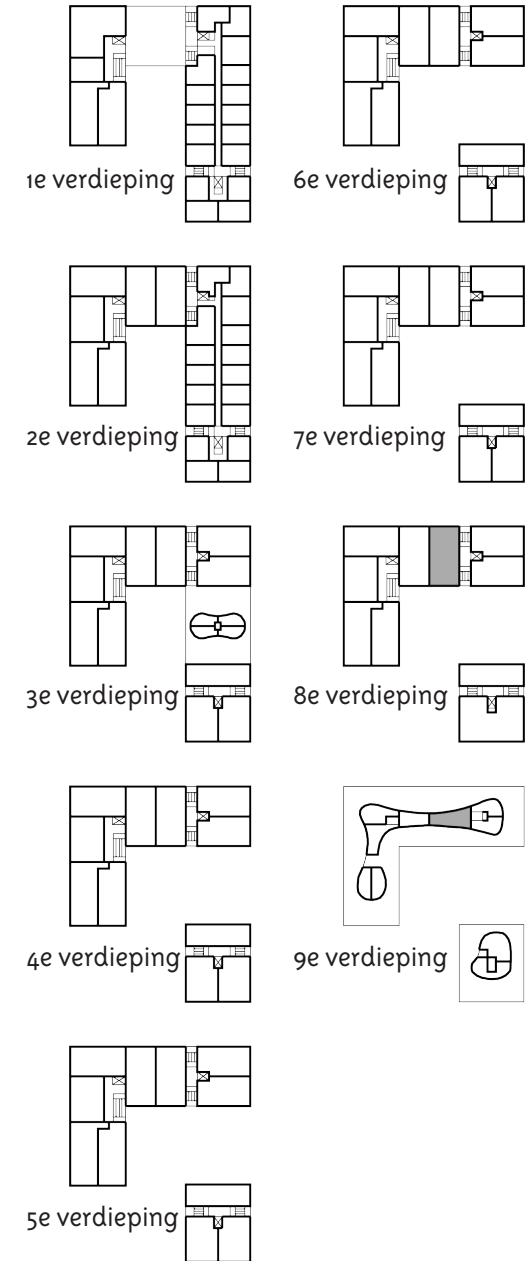

# 5 kamer woning

Amsterdam Zuid-AS, Gershwin III, Blok 8

Woningtype: B-8

Maten op tekening zijn indicatief.  
Aan deze tekening kunnen geen rechten ontleend worden.  
Aangegeven maten zijn circa maten.

# 5 kamer woning

8e verdieping

Amsterdam Zuid-AS, Gershwin III, Blok 8

Woning entree

1e verdieping

6e verdieping

2e verdieping

7e verdieping

E-9

Huisnummer:

Gustav Mahlerlaan 445

GBO

139,3 m<sup>2</sup>

Woonoppervlakte:

112,5 m<sup>2</sup>

# 5 kamer woning

Amsterdam Zuid-AS, Gershwin III, Blok 8

Woningtype: E-9

Maten op tekening zijn indicatief.  
Aan deze tekening kunnen geen rechten ontleend worden.  
Aangegeven maten zijn circa maten.