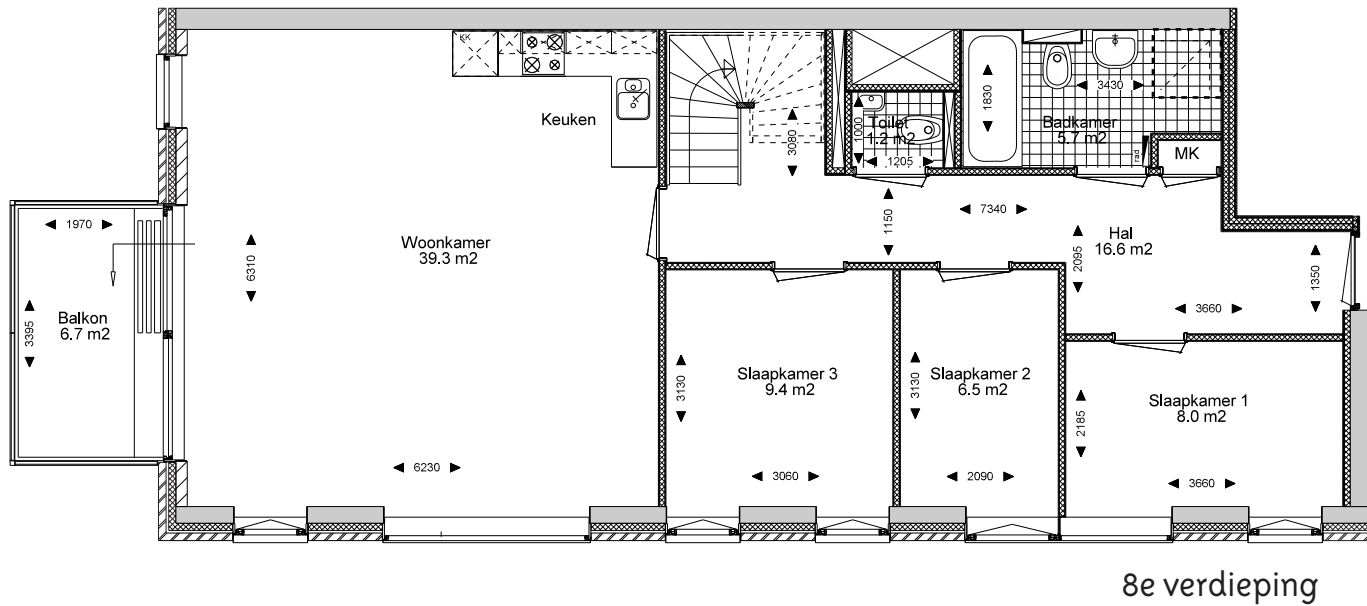

# 5 kamer woning

Maten op tekening zijn indicatief.  
 Aan deze tekening kunnen geen rechten ontleend worden.  
 Aangegeven maten zijn circa maten.

**Amsterdam Zuid-AS, Gershwin III, Blok 8**

<b>Woningtype:</b>	<b>B-8</b>	<b>Huisnummer:</b>	<b>Gustav Mahlerlaan 517</b>
<b>GBO</b>	<b>111 m<sup>2</sup></b>		
<b>Woonoppervlakte:</b>	<b>82,5 m<sup>2</sup></b>		

# 5 kamer woning

Amsterdam Zuid-AS, Gershwin III, Blok 8

Woningtype: B-8

Maten op tekening zijn indicatief.  
Aan deze tekening kunnen geen rechten ontleend worden.  
Aangegeven maten zijn circa maten.

# 5 kamer woning

8e verdieping

Amsterdam Zuid-AS, Gershwin III, Blok 8

Woning entree

1e verdieping

6e verdieping

2e verdieping

7e verdieping

E-9

Huisnummer:

Gustav Mahlerlaan 445

GBO

139,3 m<sup>2</sup>

Woonoppervlakte:

112,5 m<sup>2</sup>