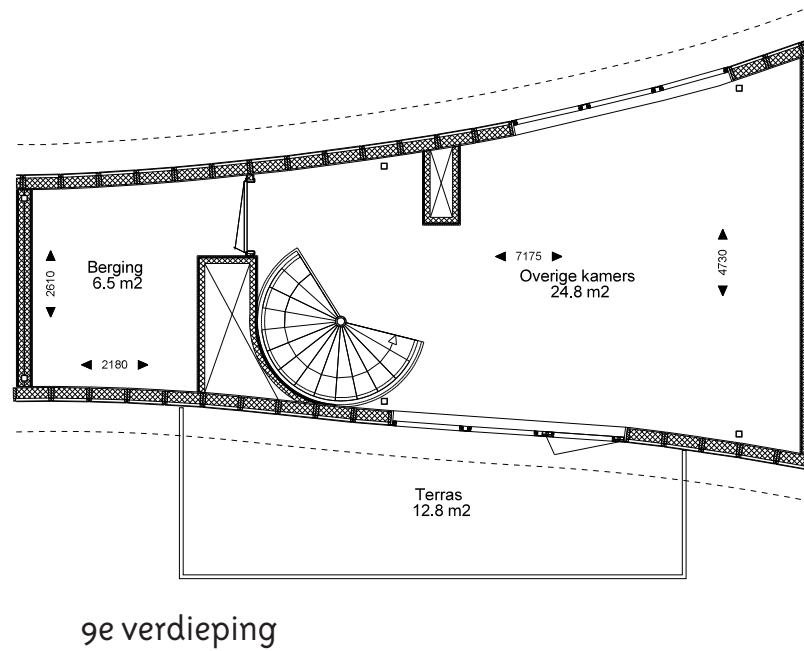

3e verdieping

8e verdieping

4e verdieping

9e verdieping

5e verdieping

Maten op tekening zijn indicatief.  
Aan deze tekening kunnen geen rechten ontleend worden.  
Aangegeven maten zijn circa maten.

Woningtype:

E-9

Huisnummer:

Gustav Mahlerlaan 445

GBO

139,3 m<sup>2</sup>

Woonoppervlakte:

112,5 m<sup>2</sup>

# 5 kamer woning

Amsterdam Zuid-AS, Gershwin III, Blok 8

Woningtype: E-9

Maten op tekening zijn indicatief.  
Aan deze tekening kunnen geen rechten ontleend worden.  
Aangegeven maten zijn circa maten.