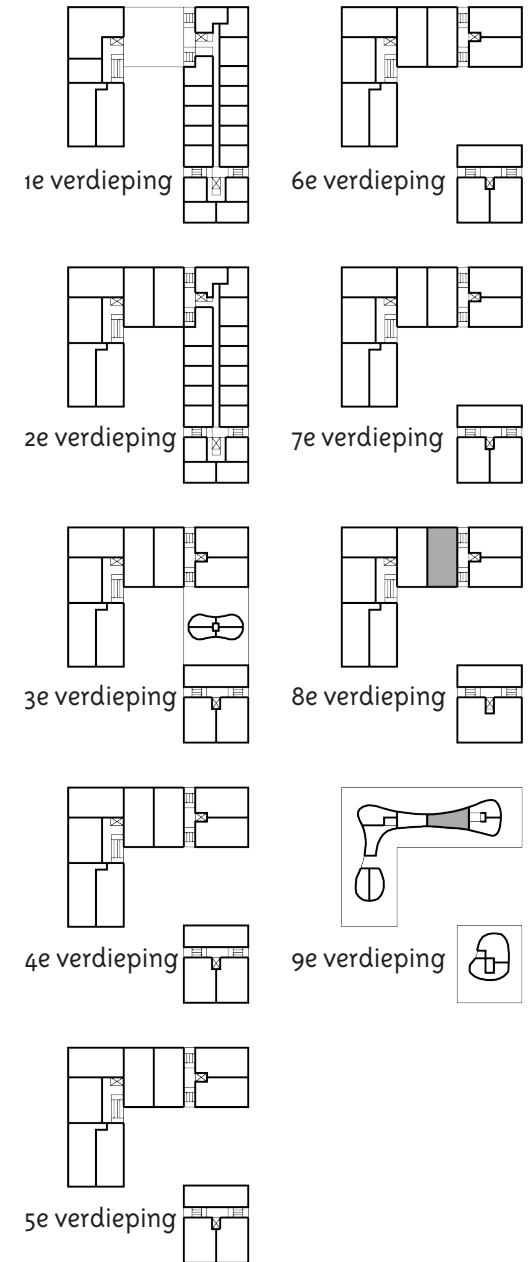

# 5 kamer woning

Maten op tekening zijn indicatief.  
 Aan deze tekening kunnen geen rechten ontleend worden.  
 Aangegeven maten zijn circa maten.

**Amsterdam Zuid-AS, Gershwin III, Blok 8**

<b>Woningtype:</b>	<b>B-8</b>	<b>Huisnummer:</b>	<b>Gustav Mahlerlaan 517</b>
<b>GBO</b>	<b>111 m<sup>2</sup></b>		
<b>Woonoppervlakte:</b>	<b>82,5 m<sup>2</sup></b>		

# 5 kamer woning

Amsterdam Zuid-AS, Gershwin III, Blok 8

Woningtype: B-8

Maten op tekening zijn indicatief.  
Aan deze tekening kunnen geen rechten ontleend worden.  
Aangegeven maten zijn circa maten.

# 5 kamer woning

8e verdieping

Amsterdam Zuid-AS, Gershwin III, Blok 8

Woning entree

1e verdieping

6e verdieping

2e verdieping

7e verdieping