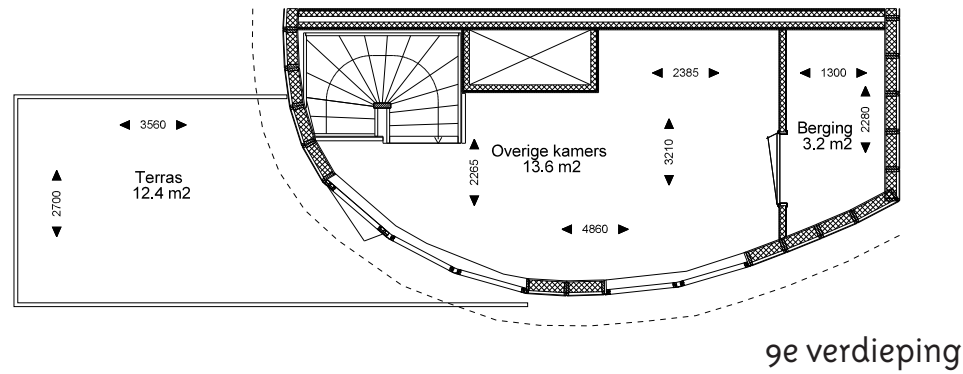

# 5 kamer woning

Maten op tekening zijn indicatief.  
 Aan deze tekening kunnen geen rechten ontleend worden.  
 Aangegeven maten zijn circa maten.

**Amsterdam Zuid-AS, Gershwin III, Blok 8**

<b>Woningtype:</b>	<b>B-8</b>	<b>Huisnummer:</b>	<b>Gustav Mahlerlaan 517</b>
<b>GBO</b>	<b>111 m<sup>2</sup></b>		
<b>Woonoppervlakte:</b>	<b>82,5 m<sup>2</sup></b>		

# 5 kamer woning

Amsterdam Zuid-AS, Gershwin III, Blok 8

Woningtype: B-8

Maten op tekening zijn indicatief.  
Aan deze tekening kunnen geen rechten ontleend worden.  
Aangegeven maten zijn circa maten.

E-9

Huisnummer:

Gustav Mahlerlaan 445

GBO

139,3 m<sup>2</sup>

Woonoppervlakte:

112,5 m<sup>2</sup>