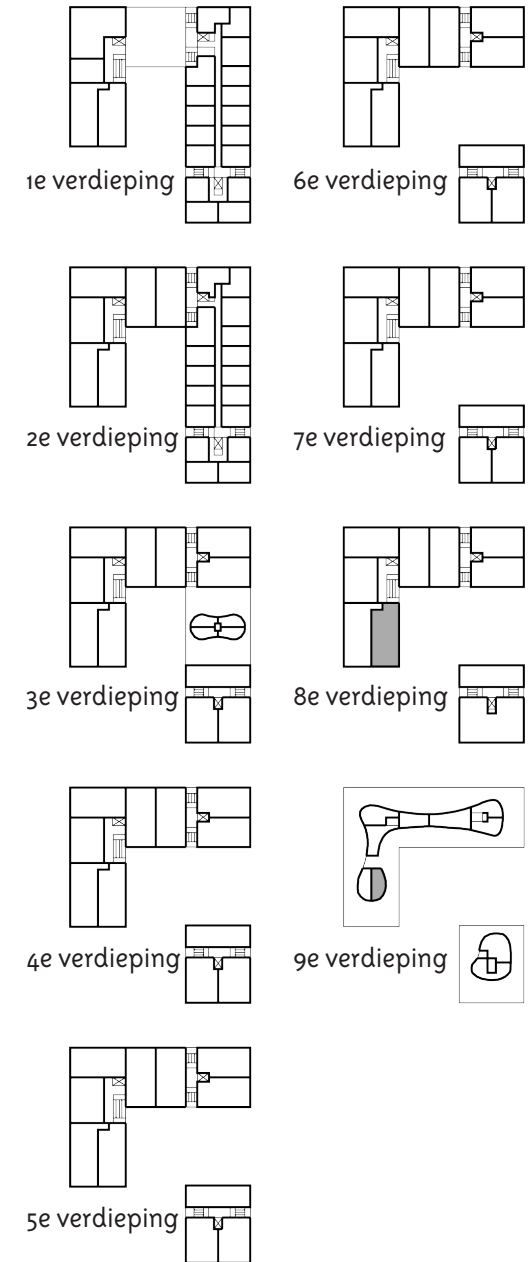

# 5 kamer woning

Maten op tekening zijn indicatief.  
 Aan deze tekening kunnen geen rechten ontleend worden.  
 Aangegeven maten zijn circa maten.

**Amsterdam Zuid-AS, Gershwin III, Blok 8**

<b>Woningtype:</b>	<b>B-8</b>	<b>Huisnummer:</b>	<b>Gustav Mahlerlaan 517</b>
<b>GBO</b>	<b>111 m<sup>2</sup></b>		
<b>Woonoppervlakte:</b>	<b>82,5 m<sup>2</sup></b>		

# 5 kamer woning

Amsterdam Zuid-AS, Gershwin III, Blok 8

Woningtype: B-8

Maten op tekening zijn indicatief.  
Aan deze tekening kunnen geen rechten ontleend worden.  
Aangegeven maten zijn circa maten.

# 5 kamer woning

8e verdieping

Amsterdam Zuid-AS, Gershwin III, Blok 8

Woning entree

1e verdieping

6e verdieping

2e verdieping

7e verdieping