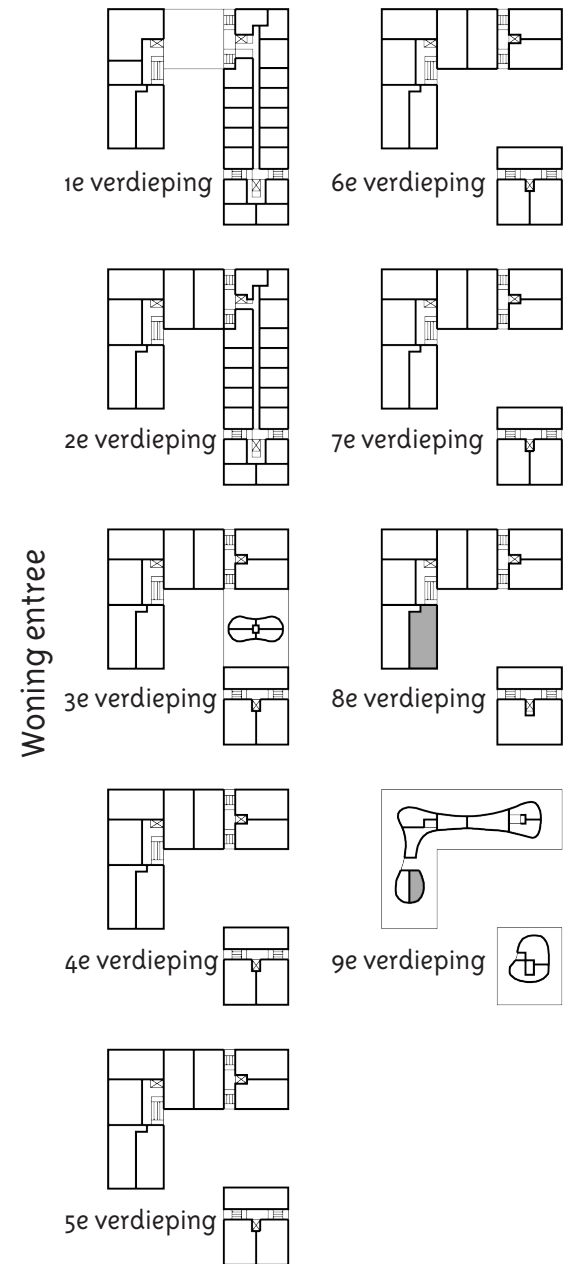

# 5 kamer woning

Maten op tekening zijn indicatief.  
 Aan deze tekening kunnen geen rechten ontleend worden.  
 Aangegeven maten zijn circa maten.

**Amsterdam Zuid-AS, Gershwin III, Blok 8**

<b>Woningtype:</b>	<b>B-8</b>	<b>Huisnummer:</b>	<b>Gustav Mahlerlaan 517</b>
<b>GBO</b>	<b>111 m<sup>2</sup></b>		
<b>Woonoppervlakte:</b>	<b>82,5 m<sup>2</sup></b>		

# 5 kamer woning

Amsterdam Zuid-AS, Gershwin III, Blok 8

Woningtype: B-8

Maten op tekening zijn indicatief.  
Aan deze tekening kunnen geen rechten ontleend worden.  
Aangegeven maten zijn circa maten.

# 5 kamer woning

8e verdieping

Amsterdam Zuid-AS, Gershwin III, Blok 8

Woning entree

1e verdieping

6e verdieping

2e verdieping

7e verdieping