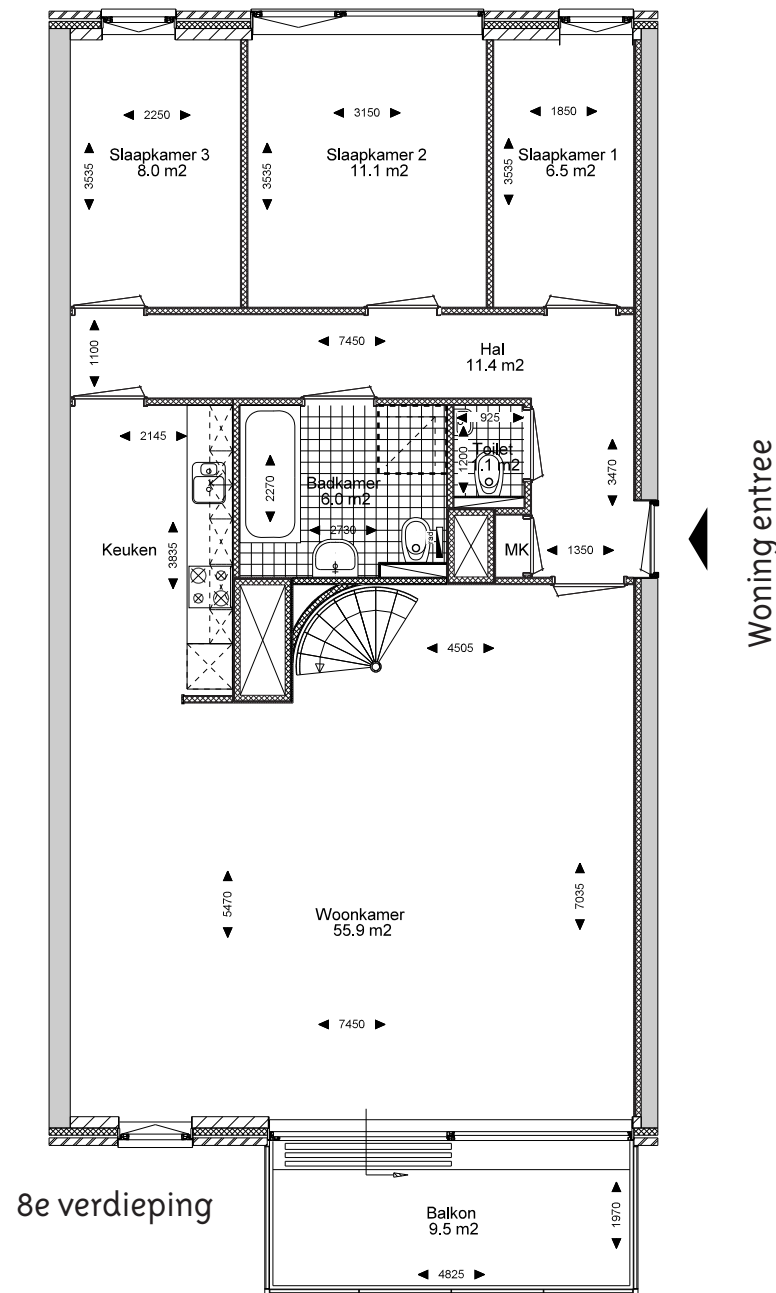

# 5 kamer woning

Maten op tekening zijn indicatief.  
 Aan deze tekening kunnen geen rechten ontleend worden.  
 Aangegeven maten zijn circa maten.

**Amsterdam Zuid-AS, Gershwin III, Blok 8**

<b>Woningtype:</b>	<b>B-8</b>	<b>Huisnummer:</b>	<b>Gustav Mahlerlaan 517</b>
<b>GBO</b>	<b>111 m<sup>2</sup></b>		
<b>Woonoppervlakte:</b>	<b>82,5 m<sup>2</sup></b>		

# 5 kamer woning

Amsterdam Zuid-AS, Gershwin III, Blok 8

Woningtype: B-8

Maten op tekening zijn indicatief.  
Aan deze tekening kunnen geen rechten ontleend worden.  
Aangegeven maten zijn circa maten.

# 5 kamer woning

8e verdieping

Amsterdam Zuid-AS, Gershwin III, Blok 8

Woning entree

1e verdieping

6e verdieping

2e verdieping

7e verdieping

3e verdieping

8e verdieping

4e verdieping

9e verdieping

5e verdieping

Maten op tekening zijn indicatief.  
Aan deze tekening kunnen geen rechten ontleend worden.  
Aangegeven maten zijn circa maten.

Woningtype: