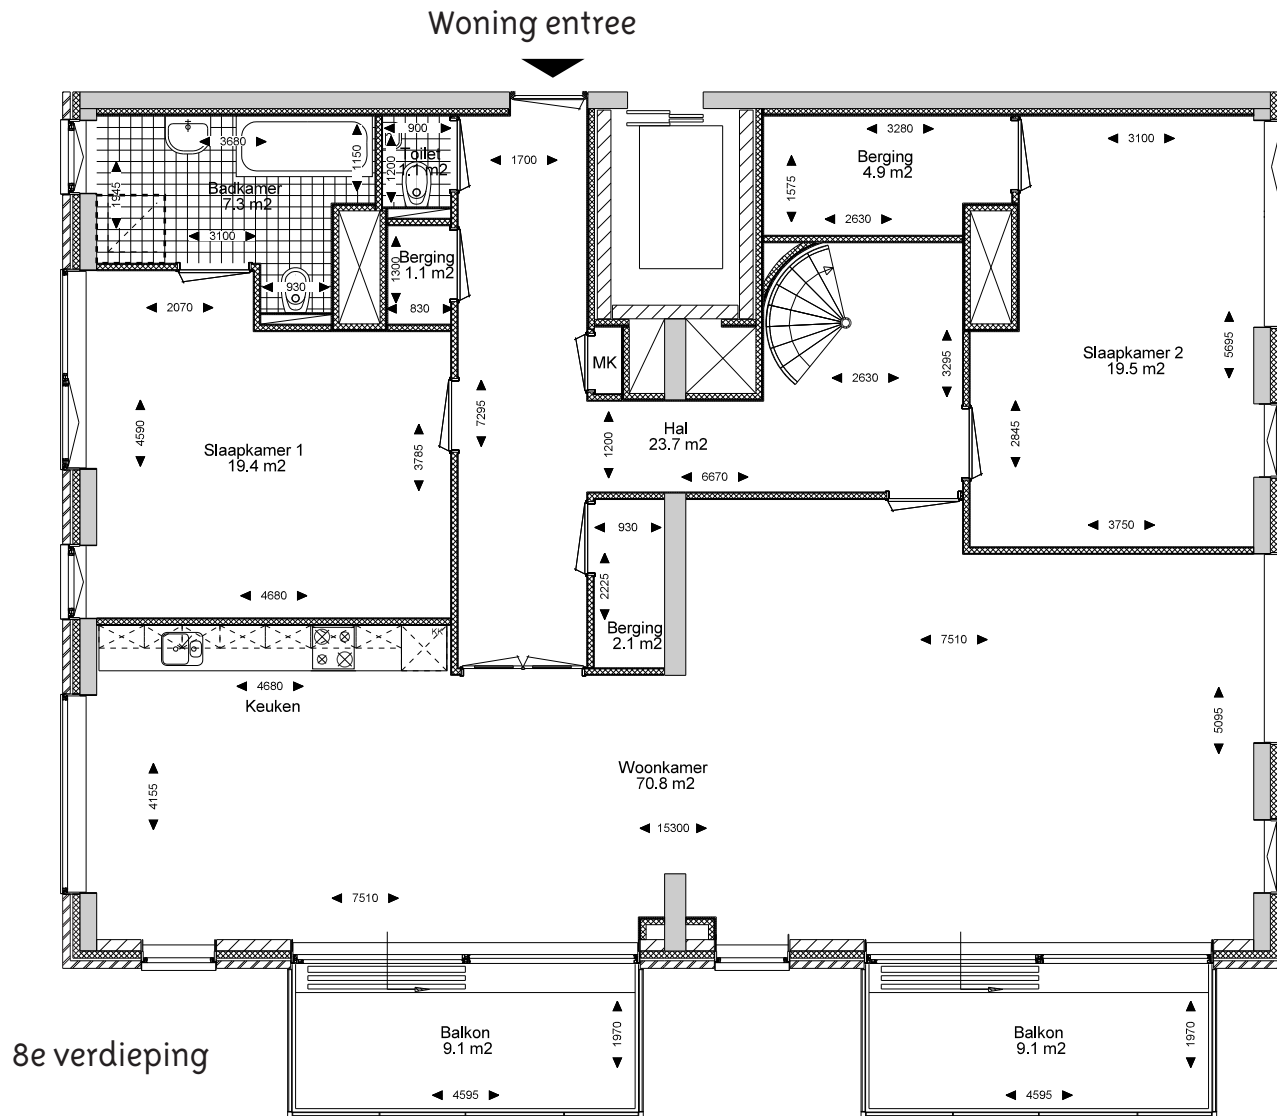

4 kamer woning

4 kamer woning

Amsterdam Zuid-AS, Gershwin III, Blok 8

Maten op tekening zijn indicatief.
 Aan deze tekening kunnen geen rechten ontleend worden.
 Aangegeven maten zijn circa maten.

Woningtype: J-8
 GBO: 179,5 m²
 Woonoppervlakte: 138,6 m²

Huisnummer: Gustav Mahlerplein 218

4 kamer woning

Amsterdam Zuid-AS, Gershwin III, Blok 8

Woningtype: J-8

Maten op tekening zijn indicatief.
Aan deze tekening kunnen geen rechten ontleend worden.
Aangegeven maten zijn circa maten.