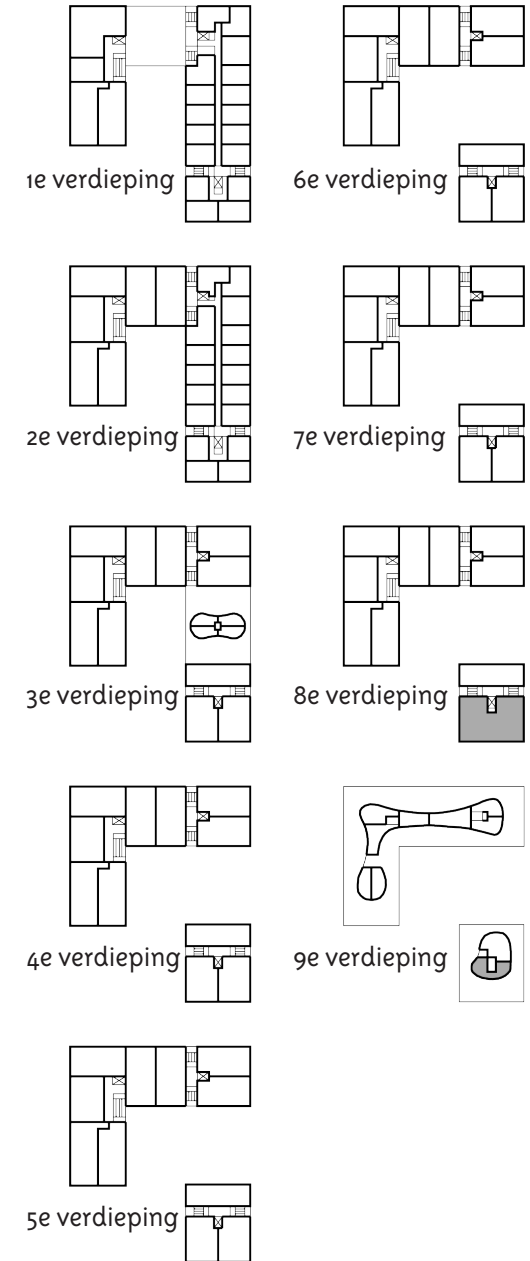

4 kamer woning

4 kamer woning

Amsterdam Zuid-AS, Gershwin III, Blok 8

Maten op tekening zijn indicatief.
 Aan deze tekening kunnen geen rechten ontleend worden.
 Aangegeven maten zijn circa maten.

Woningtype: J-8
 GBO: 179,5 m²
 Woonoppervlakte: 138,6 m²

Huisnummer: Gustav Mahlerplein 218

4 kamer woning

Amsterdam Zuid-AS, Gershwin III, Blok 8

Woningtype: J-8

Maten op tekening zijn indicatief.
Aan deze tekening kunnen geen rechten ontleend worden.
Aangegeven maten zijn circa maten.