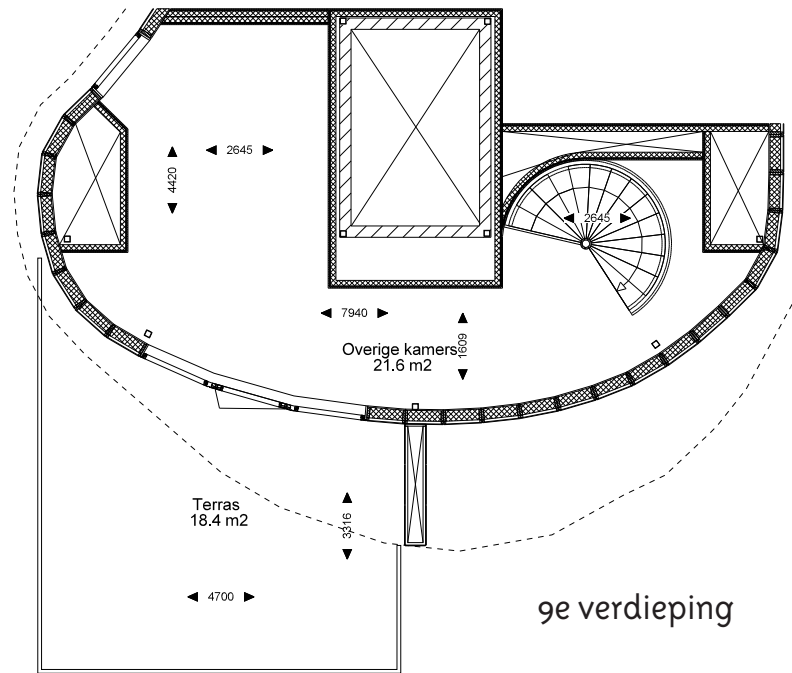

4 kamer woning

4 kamer woning

Amsterdam Zuid-AS, Gershwin III, Blok 8

Maten op tekening zijn indicatief.
 Aan deze tekening kunnen geen rechten ontleend worden.
 Aangegeven maten zijn circa maten.

Woningtype: J-8
 GBO: 179,5 m²
 Woonoppervlakte: 138,6 m²

Huisnummer: Gustav Mahlerplein 218

4 kamer woning

Amsterdam Zuid-AS, Gershwin III, Blok 8

Woningtype: J-8

Maten op tekening zijn indicatief.
Aan deze tekening kunnen geen rechten ontleend worden.
Aangegeven maten zijn circa maten.