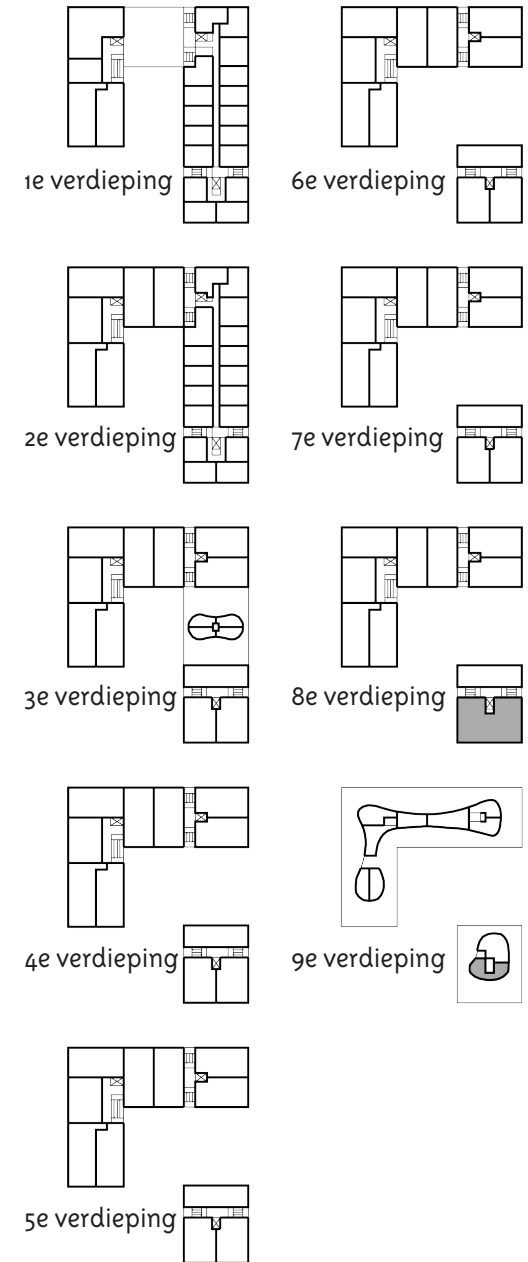

4 kamer woning

4 kamer woning

Amsterdam Zuid-AS, Gershwin III, Blok 8

Maten op tekening zijn indicatief.
 Aan deze tekening kunnen geen rechten ontleend worden.
 Aangegeven maten zijn circa maten.

Woningtype: J-8
 GBO: 179,5 m²
 Woonoppervlakte: 138,6 m²

Huisnummer: Gustav Mahlerplein 218

4 kamer woning

Amsterdam Zuid-AS, Gershwin III, Blok 8

Woningtype: J-8

Maten op tekening zijn indicatief.
Aan deze tekening kunnen geen rechten ontleend worden.
Aangegeven maten zijn circa maten.